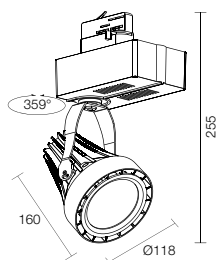

THOR TRACK

Proiettore a LED da binario, orientabile in modo indipendente, in alluminio pressofuso interamente verniciato bianco o nero, alimentatore incluso. Thor Track viene fornito completo di adattatore Eurostandard. Potenza del COB LED pari a 30W. Disponibile con due temperature colore (3000K e 4000K) e due tipologie di apertura fascio (12° e 24°). Ideale per una varietà di soluzioni illuminotecniche per un'illuminazione concentrata e d'accento grazie ai fasci di luce direzionali e ai diversi gradi di apertura disponibili.

LED track projector, independently adjustable, in die-cast aluminum entirely black or white painted, power supply included. Thor Trak is supplied with Eurostandard adapter.

The power of COB LED is equal to 30W. Available in two colour temperatures (3000K and 4000K) and with two opening angles (12° and 24°). Suitable for a variety of concentrated and accent lighting solutions thanks to the directional light beams and the different opening angles available.

THOR TRACK

LED module COB 30W 230Vac

IP20 ∇ Classe 1 **A** **CE**

Alimentatore 700mA incluso / 700mA power supply included

CODE	FINISHINGS	LIGHT BEAM	COLOUR TEMPERATURE
TS703 LA	01 03	N Lens 12°	K3 3000K 1620lm
TS703 LA	01 03	M Lens 24°	K3 3000K 1620lm
TS703 LA	01 03	N Lens 12°	K4 4000K 1670lm
TS703 LA	01 03	M Lens 24°	K4 4000K 1670lm

PHOTOMETRICS